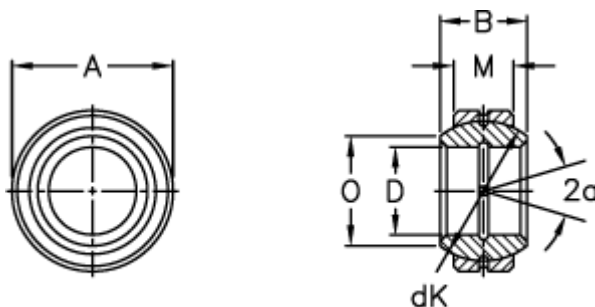

Article number: 03506080

Description: Fluro Rod end GE 80FO-2RS

## Measures

Str. 6–12 uden smørerille

|                     |                |                 |
|---------------------|----------------|-----------------|
| A                   | = 130 0 -0,018 | Tilt angle = 14 |
| B                   | = 75           | Weight = 3500   |
| D                   | = 80 0 -0,015  |                 |
| dK                  | = 115          |                 |
| Dynamic load C (kN) | = 490          |                 |
| M                   | = 50           |                 |
| O                   | = 87.1         |                 |
| Static load C0 (kN) | = 2450         |                 |